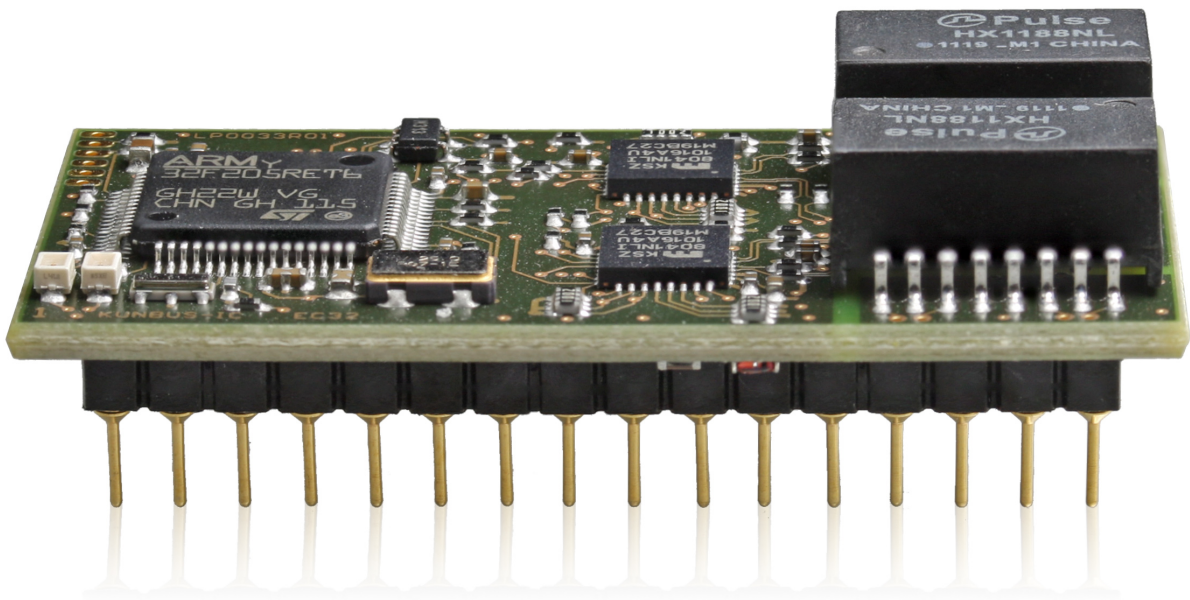

## Changelog EtherCAT IC PR100035

## PR100035R02

- Zugriff auf Prozessdaten über 2Byte und 4Byte SDOs

## PR100035R03

- Anpassungen für EtherCAT Conformance Test v2.0.42

## PR100035R04

- Einstellung für die Gültigkeitsdauer von Prozessdaten korrigiert
- EtherCAT OD wird nach einem Factory-Reset auf Werkseinstellungen gesetzt